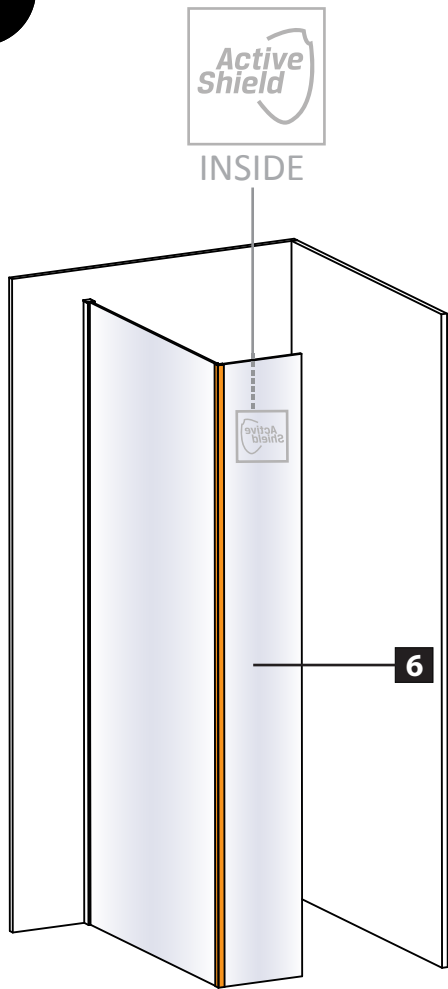

WODO III

1

		A	B	C	H
EXK-0064	80x200	78,5-80	-	-	200
EXK-0065	90x200	88,5-90	-	-	200
EXK-0066	100x200	98,5-100	-	-	200
EXK-0067	110x200	108,5-110	-	-	200
EXK-0068	120x200	118,5-120	-	-	200
EXK-0069	130x200	128,5-130	-	-	200
EXK-0070	140x200	138,5-140	-	-	200

a=0,6cm
b=1,1cm

X1=A-a
X2=B-b

EXK-0088	30x200		max 120	30	200
EXK-0089	50x200		max 120	50	200
EXK-0090	70x200		max 120	70	200

2

2

3

4

7