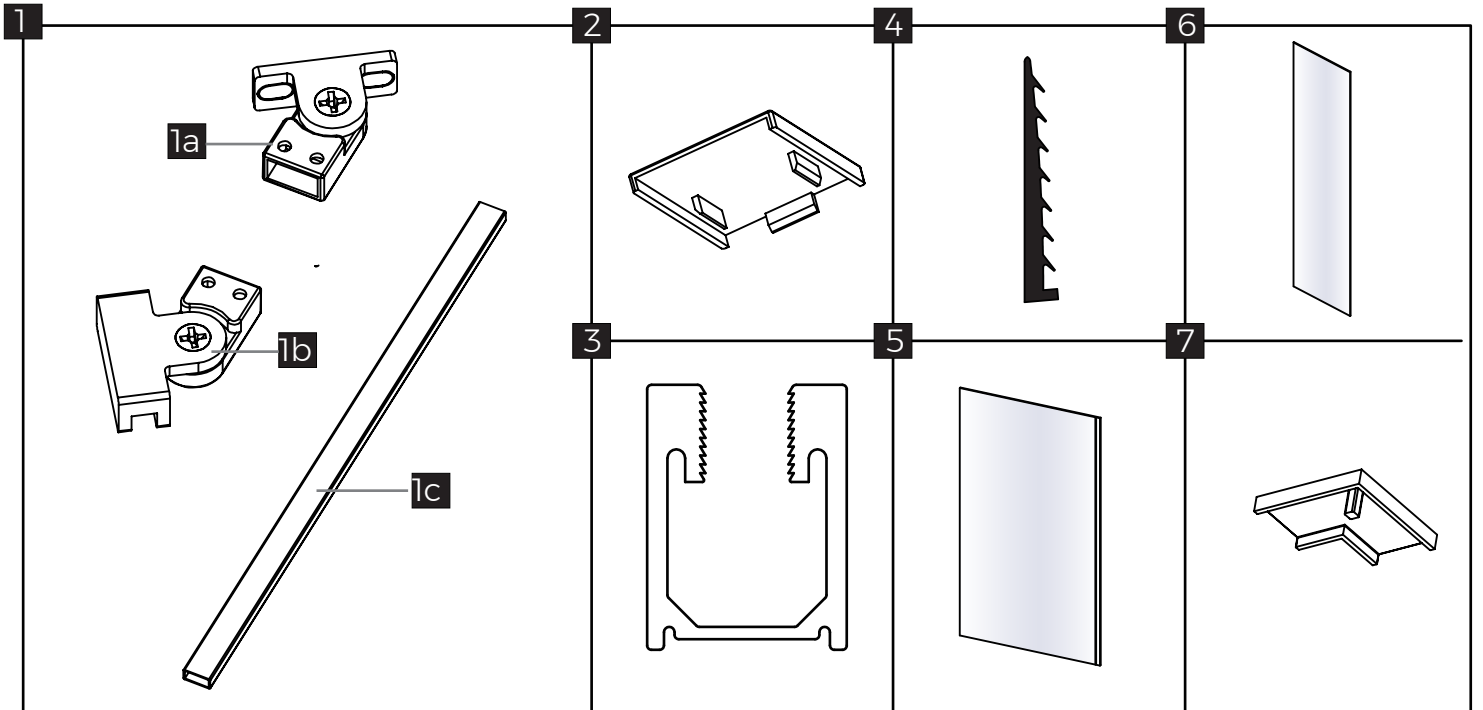

WODO III

1

		A	B	C	H
EXK-0064	80x200	78,5-80	-	-	200
EXK-0065	90x200	88,5-90	-	-	200
EXK-0066	100x200	98,5-100	-	-	200
EXK-0067	110x200	108,5-110	-	-	200
EXK-0068	120x200	118,5-120	-	-	200
EXK-0069	130x200	128,5-130	-	-	200
EXK-0070	140x200	138,5-140	-	-	200

a=0,6cm
b=1,1cm

X1=A-a
X2=B-b

EXK-0088	30x200		max 120	30	200
EXK-0089	50x200		max 120	50	200
EXK-0090	70x200		max 120	70	200

2

2

3

4

7