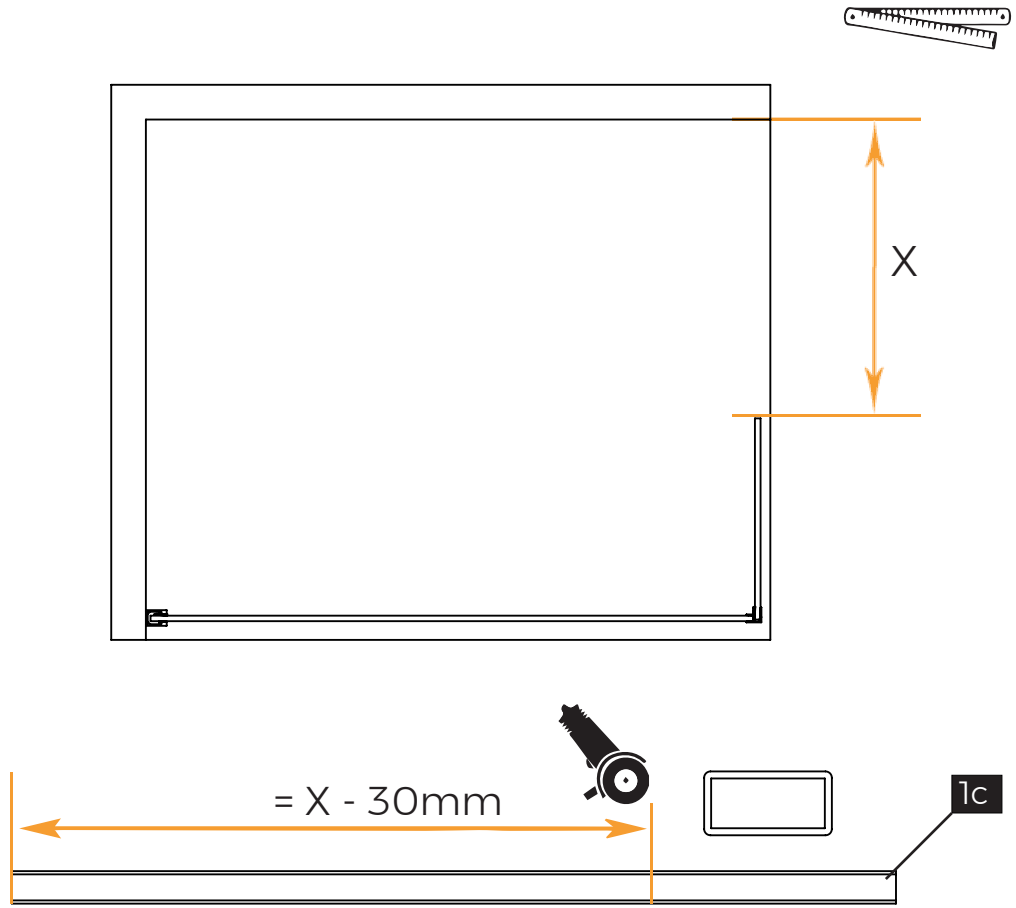

WODO III

1

		A	B	C	H
EXK-0064	80x200	78,5-80	-	-	200
EXK-0065	90x200	88,5-90	-	-	200
EXK-0066	100x200	98,5-100	-	-	200
EXK-0067	110x200	108,5-110	-	-	200
EXK-0068	120x200	118,5-120	-	-	200
EXK-0069	130x200	128,5-130	-	-	200
EXK-0070	140x200	138,5-140	-	-	200

a=0,6cm
b=1,1cm

X1=A-a
X2=B-b

EXK-0088	30x200		max 120	30	200
EXK-0089	50x200		max 120	50	200
EXK-0090	70x200		max 120	70	200

2

2

3

4

7