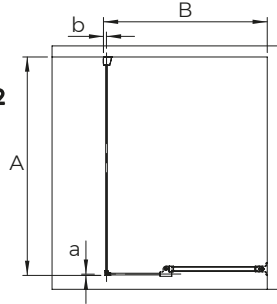

WODO III

1

		A	B	C	H
EXK-0064	80x200	78,5-80	-	-	200
EXK-0065	90x200	88,5-90	-	-	200
EXK-0066	100x200	98,5-100	-	-	200
EXK-0067	110x200	108,5-110	-	-	200
EXK-0068	120x200	118,5-120	-	-	200
EXK-0069	130x200	128,5-130	-	-	200
EXK-0070	140x200	138,5-140	-	-	200

a=0,6cm
b=1,1cm

X1=A-a
X2=B-b

EXK-0088	30x200		max 120	30	200
EXK-0089	50x200		max 120	50	200
EXK-0090	70x200		max 120	70	200

2

2

3

4

7