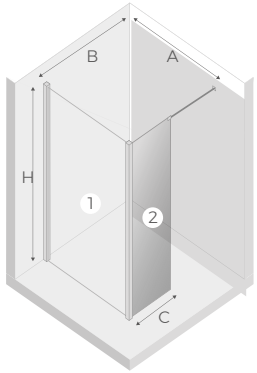

WODO III

1

		A	B	C	H
EXK-0064	80x200	78,5-80	-	-	200
EXK-0065	90x200	88,5-90	-	-	200
EXK-0066	100x200	98,5-100	-	-	200
EXK-0067	110x200	108,5-110	-	-	200
EXK-0068	120x200	118,5-120	-	-	200
EXK-0069	130x200	128,5-130	-	-	200
EXK-0070	140x200	138,5-140	-	-	200

a=0,6cm
b=1,1cm

X1=A-a
X2=B-b

EXK-0088	30x200		max 120	30	200
EXK-0089	50x200		max 120	50	200
EXK-0090	70x200		max 120	70	200

2

2

3

4

7