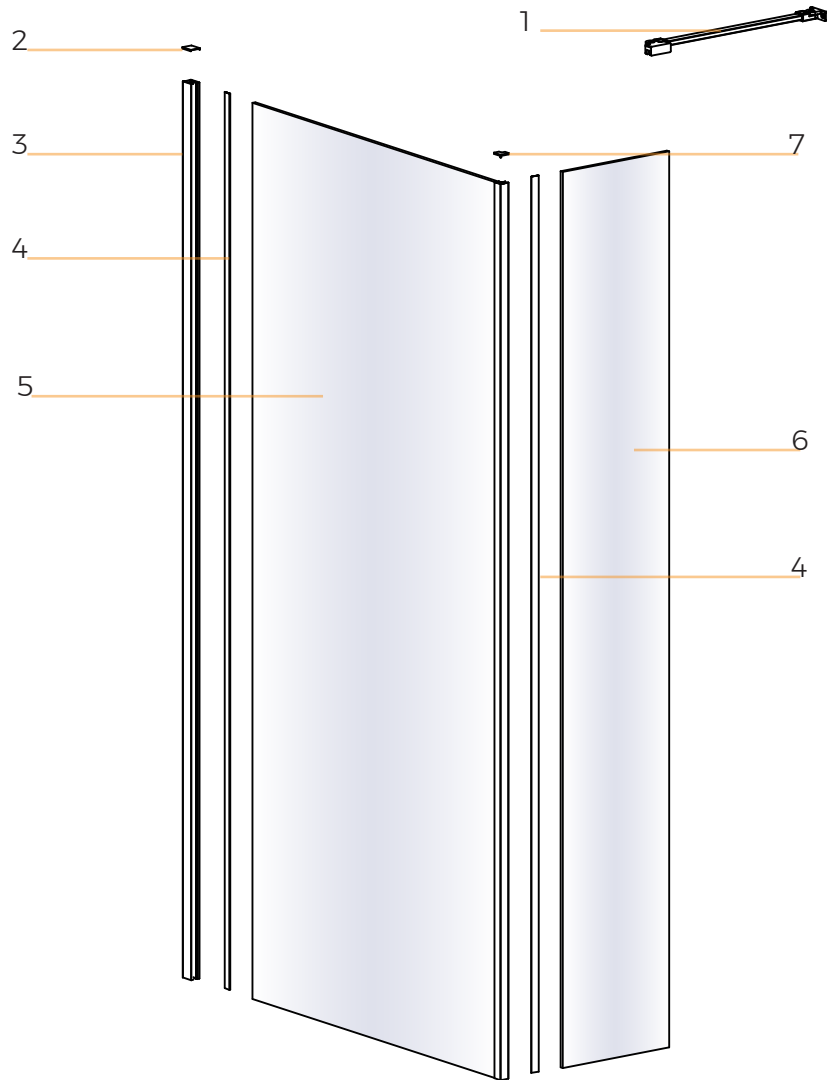

WODO III

1

		A	B	C	H
EXK-0064	80x200	78,5-80	-	-	200
EXK-0065	90x200	88,5-90	-	-	200
EXK-0066	100x200	98,5-100	-	-	200
EXK-0067	110x200	108,5-110	-	-	200
EXK-0068	120x200	118,5-120	-	-	200
EXK-0069	130x200	128,5-130	-	-	200
EXK-0070	140x200	138,5-140	-	-	200

a=0,6cm
b=1,1cm

X1=A-a
X2=B-b

EXK-0088	30x200		max 120	30	200
EXK-0089	50x200		max 120	50	200
EXK-0090	70x200		max 120	70	200

2

2

3

4

7

8

- 5 - 24H