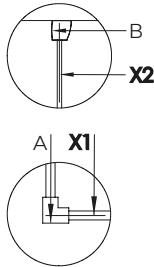

WODO III

1

		A	B	C	H
EXK-0064	80x200	78,5-80	-	-	200
EXK-0065	90x200	88,5-90	-	-	200
EXK-0066	100x200	98,5-100	-	-	200
EXK-0067	110x200	108,5-110	-	-	200
EXK-0068	120x200	118,5-120	-	-	200
EXK-0069	130x200	128,5-130	-	-	200
EXK-0070	140x200	138,5-140	-	-	200

a=0,6cm
b=1,1cm

X1=A-a
X2=B-b

EXK-0088	30x200		max 120	30	200
EXK-0089	50x200		max 120	50	200
EXK-0090	70x200		max 120	70	200

2

2

3

4

7