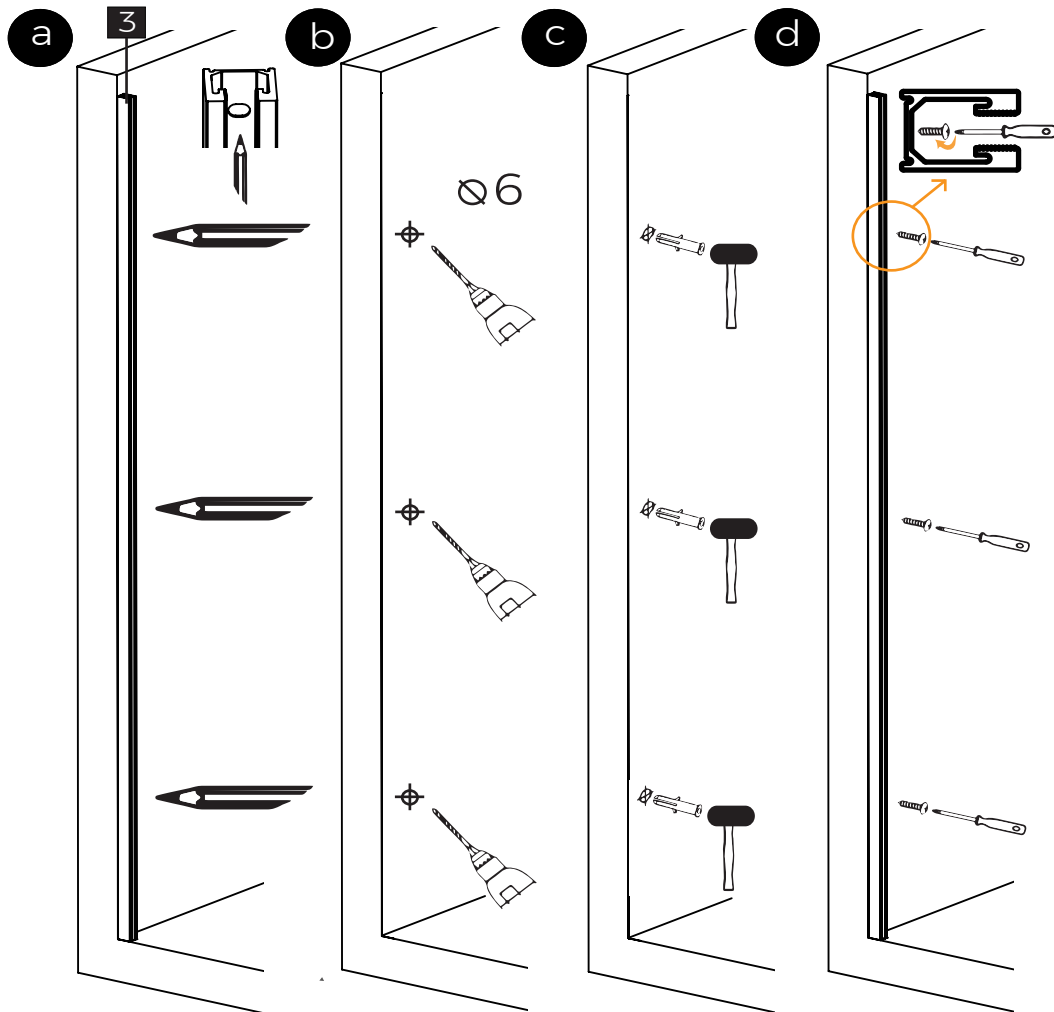

WODO III

1

		A	B	C	H
EXK-0064	80x200	78,5-80	-	-	200
EXK-0065	90x200	88,5-90	-	-	200
EXK-0066	100x200	98,5-100	-	-	200
EXK-0067	110x200	108,5-110	-	-	200
EXK-0068	120x200	118,5-120	-	-	200
EXK-0069	130x200	128,5-130	-	-	200
EXK-0070	140x200	138,5-140	-	-	200

a=0,6cm
b=1,1cm

X1=A-a
X2=B-b

EXK-0088	30x200		max 120	30	200
EXK-0089	50x200		max 120	50	200
EXK-0090	70x200		max 120	70	200

2

2

3

4

7

8

- 5 - 24H