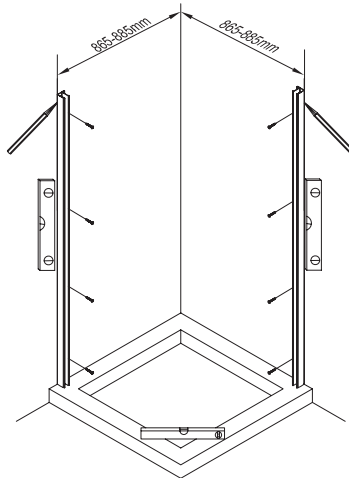

x1

x1

x2

x1

x1

4mm X1

4x30 x1

2.5mm X1

x1

x1

x1

x1

x4

4x30 x4

4x12 x3

x4

4x30 x4

4x12 x3

x1

x1

x1

1a

1b

1c

1d

1