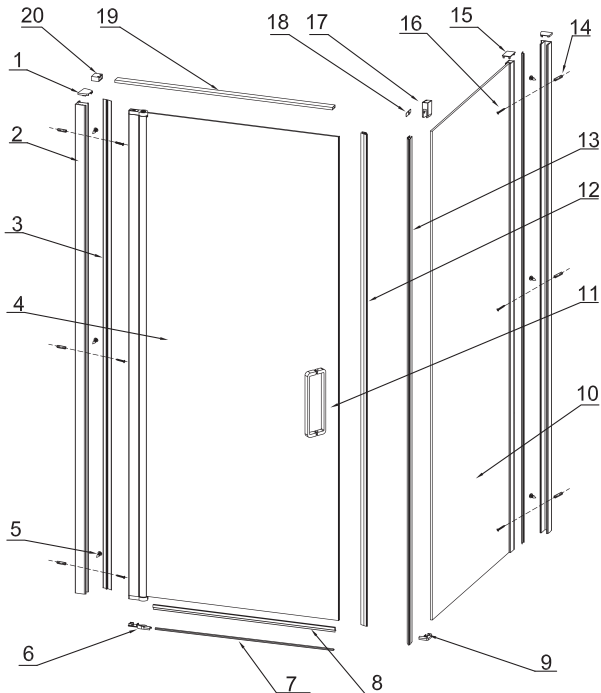

Montagekarte OMEGA

Lp.	Element	Anzahl	Lp.	Element	Anzahl
1	obere Endkappe	2	13	Magnetdichtung	2
2	Wandprofil	1	14	Pins	1
3	Abdeckleiste	1	15	Stecker	5
4	Der Türflügel	1	16	Schrauben 4x30	3
5	Schrauben 4x12	4	17	Halter für die Halterung	5
6	Abdeckungen	1	18	Klammer	1
7	Latte dekorativ	1	19	Klammer	1
8	Bodendichtung	4	20	Klammer	1
9	Abdeckungen	1	21	Stecker	1
10	Seitenwand	1	22	Stecker	1
11	Türgriff	3			
12	Magnetdichtung	2			

x1

x1

x2

x1

x1

4mm X1

4x30 x1

2.5mm X1

x1

x1

x1

x1

x4

4x30 x4

4x12 x3

x4

4x30 x4

4x12 x3

x1

x1

x1

1a

1b

1c