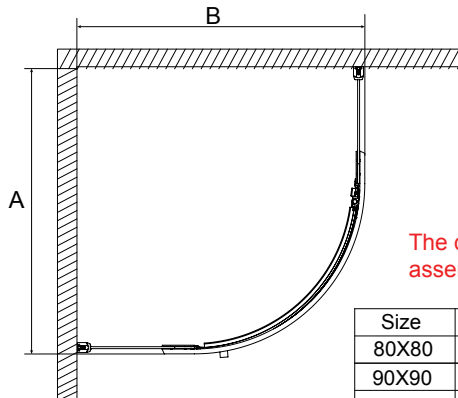

GEO I

ITEM		Quant.
(H)		1 Pc
(I)		6 Pc
(J)	 5X40	6 Pc
(K)		2 Pc
(L)		1+1+1+1 Pc
(M)	 8X12	4 Pc
(N)		8 Pc
(O)	 8X25	8 Pc
(P)		8 Pc
(Q)		8 Pc
(R)		6 Pc

The door can be assembled reversible !

Size	A	B
80X80	780-795	780-795
90X90	880-895	880-895
100X80	980-995	780-795
120X85	1180-1195	830-845