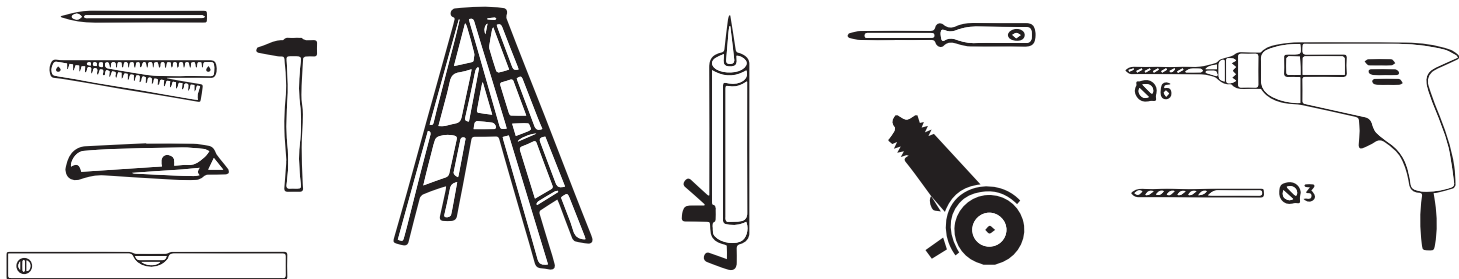

GEO I

ITEM		Quant.
(H)		1 Pc
(I)		6 Pc
(J)	 5X40	6 Pc
(K)		2 Pc
(L)		1+1+1+1 Pc
(M)	 8X12	4 Pc
(N)		8 Pc
(O)	 8X25	8 Pc
(P)		8 Pc
(Q)		8 Pc
(R)		6 Pc

The door can be assembled reversible !

Size	A	B
80X80	780-795	780-795
90X90	880-895	880-895
100X80	980-995	780-795
120X85	1180-1195	830-845