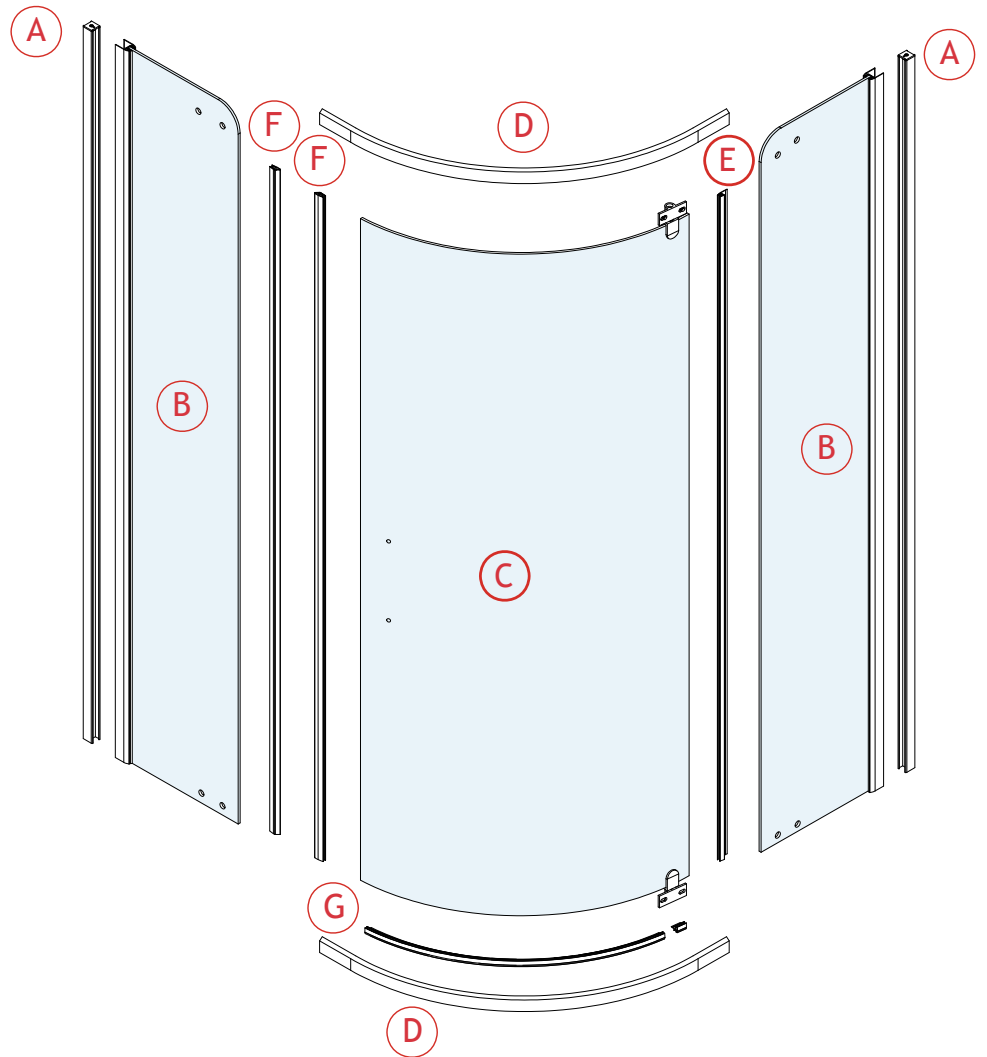

GEO I

ITEM		Quant.
(H)		1 Pc
(I)		6 Pc
(J)	 5X40	6 Pc
(K)		2 Pc
(L)		1+1+1+1 Pc
(M)	 8X12	4 Pc
(N)		8 Pc
(O)	 8X25	8 Pc
(P)		8 Pc
(Q)		8 Pc
(R)		6 Pc

The door can be assembled reversible !

Size	A	B
80X80	780-795	780-795
90X90	880-895	880-895
100X80	980-995	780-795
120X85	1180-1195	830-845

1

2

2

3

4

3

7

8