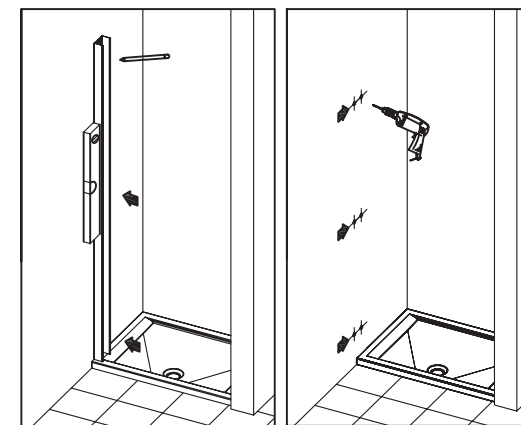

NARZĘDZIA:

- Bohrer 7mm
- Bohrer 3,2mm
- Bohrmaschine
- silikon
- Bleistift
- Schraubendreher
- Ebene

①

②

⑤