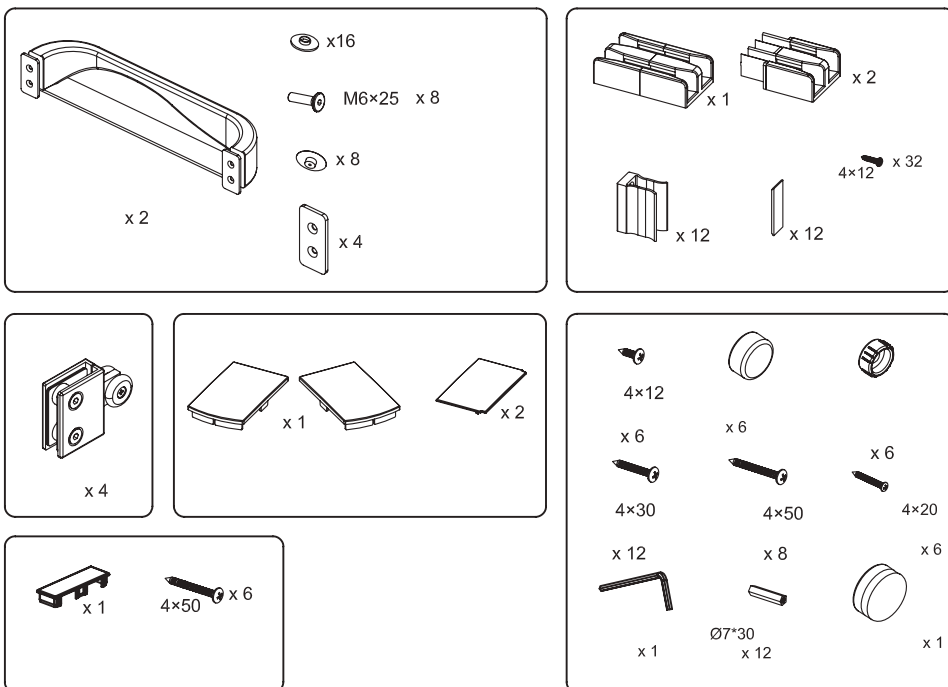

MONTAGEANLEITUNG FÜR DUSCHSCHALE
CUBE

Liste der Teile

Nr	LISTE DER TEILE	Szt.	Nr	LISTE DER TEILE	Szt.
1	Stecker	2	5	Wandprofil	1
2	Abdeckung für das Anpassungsprofil	1	6	Schraubenabdeckungen	3
3	Stecker	1	7	Schrauben 4x12	9
4	Glaswand	1	8	Schraubenscheiben	3

Stückliste / notwendige Werkzeuge

2

WERKZEUGE:

- Bohrer 7mm
- Bohrer 3,2mm
- Bohrmaschine
- silikon
- Bleistift
- Schraubendreher
- Ebene

Montageschritte

3

MONTAGEANLEITUNG FÜR DUSCHTÜREN
CUBE

Liste der Teile

Nr	LISTE DER TEILE	Szt.	Nr	LISTE DER TEILE	Szt.
1	Stecker	1	13	Schraubenscheiben	6
2	Stecker	2	14	Schrauben 4x50	14
3	Stecker	2	15	Türbegrenzer	2
4	Erweiterung Profil	1	16	Untere Spur	1
5	Wandprofil	2	17	Führungselement	1
6	Regulatorisches Profil	2	18	Schrauben 4x12	32
7	Dübel	12	19	Tür stoppt	12
8	Schrauben 4x30	12	20	Abdichtung Tür stoppt	12
9	Das Schiebetürblatt	2	21	Schrauben 4x20	6
10	Griffe	2	22	Rollen	4
11	Schraubenscheiben	6	23	Oberes Laufband	1
12	Schrauben 4x12	6			