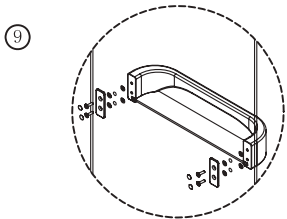

MONTAGEANLEITUNG FÜR DUSCHSCHALE
CUBE

Liste der Teile

Nr	LISTE DER TEILE	Szt.	Nr	LISTE DER TEILE	Szt.
1	Stecker	2	5	Wandprofil	1
2	Abdeckung für das Anpassungsprofil	1	6	Schraubenabdeckungen	3
3	Stecker	1	7	Schrauben 4x12	9
4	Glaswand	1	8	Schraubenscheiben	3

Nr	LISTE DER TEILE	Szt.	Nr	LISTE DER TEILE	Szt.
1	Stecker	1	13	Schraubenscheiben	6
2	Stecker	2	14	Schrauben 4x50	14
3	Stecker	2	15	Türbegrenzer	2
4	Erweiterung Profil	1	16	Untere Spur	1
5	Wandprofil	2	17	Führungselement	1
6	Regulatorisches Profil	2	18	Schrauben 4x12	32
7	Dübel	12	19	Tür stoppt	12
8	Schrauben 4x30	12	20	Abdichtung Tür stoppt	12
9	Das Schiebetürblatt	2	21	Schrauben 4x20	6
10	Griffe	2	22	Rollen	4
11	Schraubenscheiben	6	23	Oberes Laufband	1
12	Schrauben 4x12	6			

NARZĘDZIA:

- Bohrer 7mm
- Bohrer 3,2mm
- Bohrmaschine
- silikon
- Bleistift
- Schraubendreher
- Ebene

①

②

⑤

14