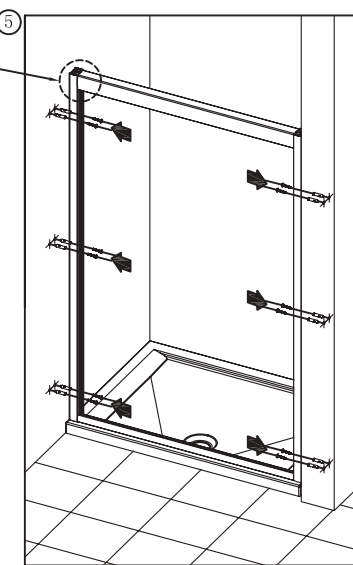

NARZĘDZIA:

- Bohrer 7mm
- Bohrer 3,2mm
- Bohrmaschine
- silikon
- Bleistift
- Schraubendreher
- Ebene

①

②

⑤