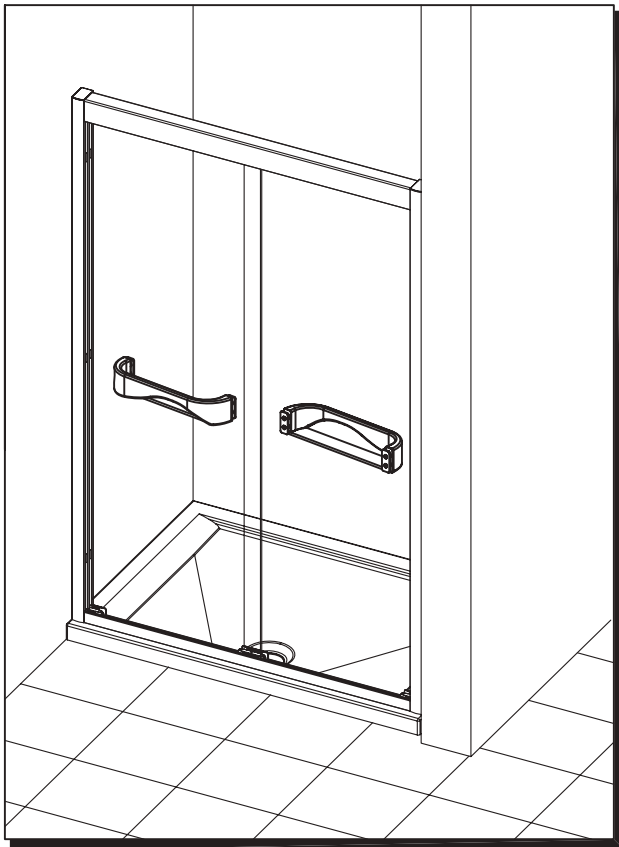

MONTAGEANLEITUNG FÜR DUSCHSCHALE
CUBE

Liste der Teile

Nr	LISTE DER TEILE	Szt.	Nr	LISTE DER TEILE	Szt.
1	Stecker	2	5	Wandprofil	1
2	Abdeckung für das Anpassungsprofil	1	6	Schraubenabdeckungen	3
3	Stecker	1	7	Schrauben 4x12	9
4	Glaswand	1	8	Schraubenscheiben	3

Stückliste / notwendige Werkzeuge

2

WERKZEUGE:

- Bohrer 7mm
- Bohrer 3,2mm
- Bohrmaschine
- silikon
- Bleistift
- Schraubendreher
- Ebene

Montageschritte

3

MONTAGEANLEITUNG FÜR DUSCHTÜREN
CUBE

Liste der Teile

Nr	LISTE DER TEILE	Szt.	Nr	LISTE DER TEILE	Szt.
1	Stecker	1	13	Schraubenscheiben	6
2	Stecker	2	14	Schrauben 4x50	14
3	Stecker	2	15	Türbegrenzer	2
4	Erweiterung Profil	1	16	Untere Spur	1
5	Wandprofil	2	17	Führungselement	1
6	Regulatorisches Profil	2	18	Schrauben 4x12	32
7	Dübel	12	19	Tür stoppt	12
8	Schrauben 4x30	12	20	Abdichtung Tür stoppt	12
9	Das Schiebetürblatt	2	21	Schrauben 4x20	6
10	Griffe	2	22	Rollen	4
11	Schraubenscheiben	6	23	Oberes Laufband	1
12	Schrauben 4x12	6			