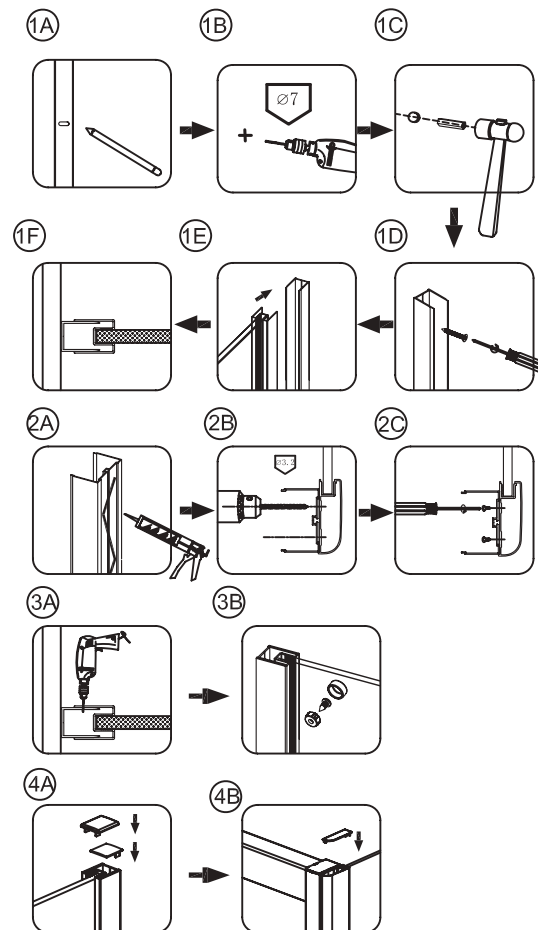

MONTAGEANLEITUNG FÜR DUSCHSCHALE
CUBE

Liste der Teile

Nr	LISTE DER TEILE	Szt.	Nr	LISTE DER TEILE	Szt.
1	Stecker	2	5	Wandprofil	1
2	Abdeckung für das Anpassungsprofil	1	6	Schraubenabdeckungen	3
3	Stecker	1	7	Schrauben 4x12	9
4	Glaswand	1	8	Schraubenscheiben	3

Stückliste / notwendige Werkzeuge

2

WERKZEUGE:

- Bohrer 7mm
- Bohrer 3,2mm
- Bohrmaschine
- silikon
- Bleistift
- Schraubendreher
- Ebene

Montageschritte

3

MONTAGEANLEITUNG FÜR DUSCHTÜREN
CUBE

Liste der Teile

Nr	LISTE DER TEILE	Szt.	Nr	LISTE DER TEILE	Szt.
1	Stecker	1	13	Schraubenscheiben	6
2	Stecker	2	14	Schrauben 4x50	14
3	Stecker	2	15	Türbegrenzer	2
4	Erweiterung Profil	1	16	Untere Spur	1
5	Wandprofil	2	17	Führungselement	1
6	Regulatorisches Profil	2	18	Schrauben 4x12	32
7	Dübel	12	19	Tür stoppt	12
8	Schrauben 4x30	12	20	Abdichtung Tür stoppt	12
9	Das Schiebetürblatt	2	21	Schrauben 4x20	6
10	Griffe	2	22	Rollen	4
11	Schraubenscheiben	6	23	Oberes Laufband	1
12	Schrauben 4x12	6			