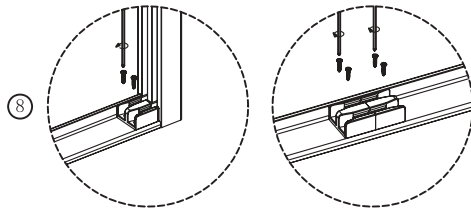

MONTAGEANLEITUNG FÜR DUSCHSCHALE
CUBE

Liste der Teile

Nr	LISTE DER TEILE	Szt.	Nr	LISTE DER TEILE	Szt.
1	Stecker	2	5	Wandprofil	1
2	Abdeckung für das Anpassungsprofil	1	6	Schraubenabdeckungen	3
3	Stecker	1	7	Schrauben 4x12	9
4	Glaswand	1	8	Schraubenscheiben	3

Stückliste / notwendige Werkzeuge

2

WERKZEUGE:

- Bohrer 7mm
- Bohrer 3,2mm
- Bohrmaschine
- silikon
- Bleistift
- Schraubendreher
- Ebene

Montageschritte

3

MONTAGEANLEITUNG FÜR DUSCHTÜREN
CUBE

Liste der Teile

Nr	LISTE DER TEILE	Szt.	Nr	LISTE DER TEILE	Szt.
1	Stecker	1	13	Schraubenscheiben	6
2	Stecker	2	14	Schrauben 4x50	14
3	Stecker	2	15	Türbegrenzer	2
4	Erweiterung Profil	1	16	Untere Spur	1
5	Wandprofil	2	17	Führungselement	1
6	Regulatorisches Profil	2	18	Schrauben 4x12	32
7	Dübel	12	19	Tür stoppt	12
8	Schrauben 4x30	12	20	Abdichtung Tür stoppt	12
9	Das Schiebetürblatt	2	21	Schrauben 4x20	6
10	Griffe	2	22	Rollen	4
11	Schraubenscheiben	6	23	Oberes Laufband	1
12	Schrauben 4x12	6			

NARZĘDZIA:

- Bohrer 7mm
- Bohrer 3,2mm
- Bohrmaschine
- silikon
- Bleistift
- Schraubendreher
- Ebene

①

②

⑤

14