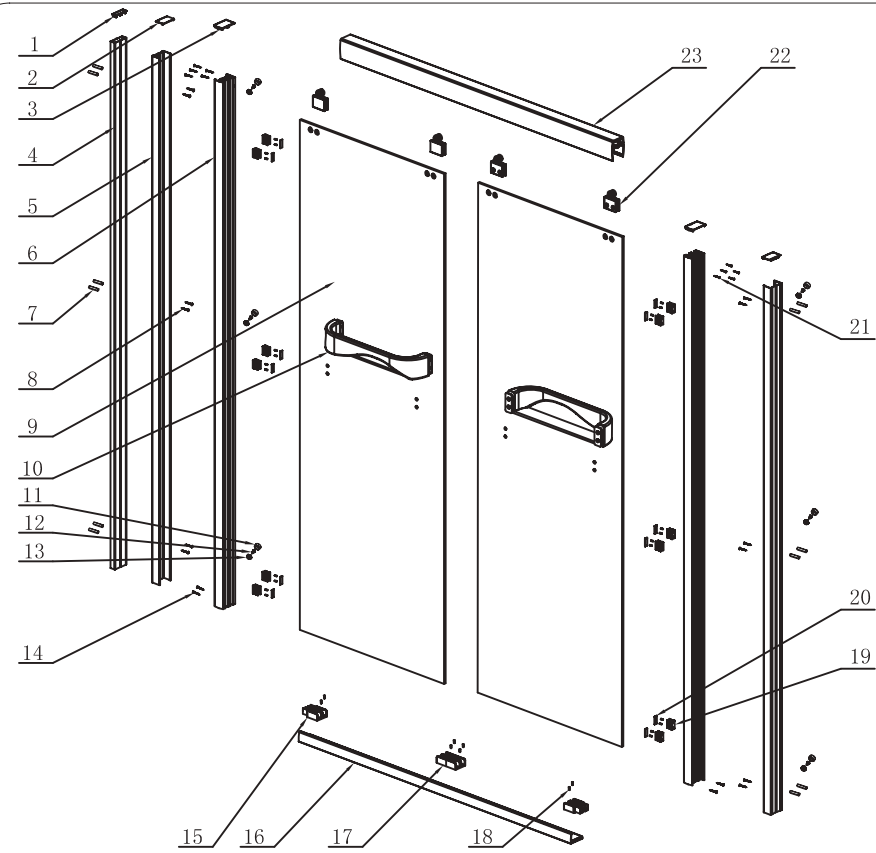

MONTAGEANLEITUNG FÜR DUSCHSCHALE
CUBE

Liste der Teile

Nr	LISTE DER TEILE	Szt.	Nr	LISTE DER TEILE	Szt.
1	Stecker	2	5	Wandprofil	1
2	Abdeckung für das Anpassungsprofil	1	6	Schraubenabdeckungen	3
3	Stecker	1	7	Schrauben 4x12	9
4	Glaswand	1	8	Schraubenscheiben	3

Stückliste / notwendige Werkzeuge

2

WERKZEUGE:

- Bohrer 7mm
- Bohrer 3,2mm
- Bohrmaschine
- silikon
- Bleistift
- Schraubendreher
- Ebene

Montageschritte

3

MONTAGEANLEITUNG FÜR DUSCHTÜREN
CUBE

Liste der Teile

Nr	LISTE DER TEILE	Szt.	Nr	LISTE DER TEILE	Szt.
1	Stecker	1	13	Schraubenscheiben	6
2	Stecker	2	14	Schrauben 4x50	14
3	Stecker	2	15	Türbegrenzer	2
4	Erweiterung Profil	1	16	Untere Spur	1
5	Wandprofil	2	17	Führungselement	1
6	Regulatorisches Profil	2	18	Schrauben 4x12	32
7	Dübel	12	19	Tür stoppt	12
8	Schrauben 4x30	12	20	Abdichtung Tür stoppt	12
9	Das Schiebetürblatt	2	21	Schrauben 4x20	6
10	Griffe	2	22	Rollen	4
11	Schraubenscheiben	6	23	Oberes Laufband	1
12	Schrauben 4x12	6			