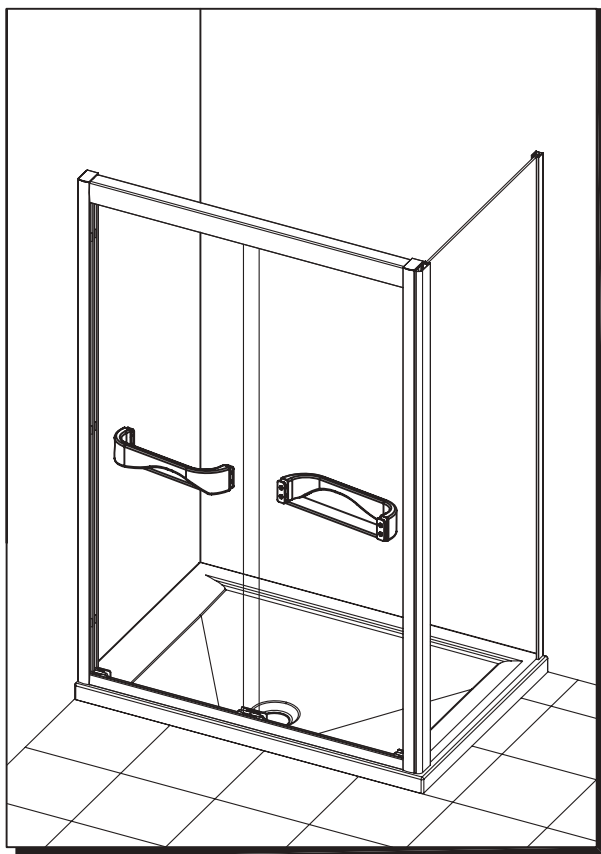

MONTAGEANLEITUNG FÜR DUSCHSCHALE
CUBE

Liste der Teile

Nr	LISTE DER TEILE	Szt.	Nr	LISTE DER TEILE	Szt.
1	Stecker	2	5	Wandprofil	1
2	Abdeckung für das Anpassungsprofil	1	6	Schraubenabdeckungen	3
3	Stecker	1	7	Schrauben 4x12	9
4	Glaswand	1	8	Schraubenscheiben	3

Stückliste / notwendige Werkzeuge

2

WERKZEUGE:

- Bohrer 7mm
- Bohrer 3,2mm
- Bohrmaschine
- silikon
- Bleistift
- Schraubendreher
- Ebene

Montageschritte

3

MONTAGEANLEITUNG FÜR DUSCHTÜREN
CUBE

Liste der Teile

Nr	LISTE DER TEILE	Szt.	Nr	LISTE DER TEILE	Szt.
1	Stecker	1	13	Schraubenscheiben	6
2	Stecker	2	14	Schrauben 4x50	14
3	Stecker	2	15	Türbegrenzer	2
4	Erweiterung Profil	1	16	Untere Spur	1
5	Wandprofil	2	17	Führungselement	1
6	Regulatorisches Profil	2	18	Schrauben 4x12	32
7	Dübel	12	19	Tür stoppt	12
8	Schrauben 4x30	12	20	Abdichtung Tür stoppt	12
9	Das Schiebetürblatt	2	21	Schrauben 4x20	6
10	Griffe	2	22	Rollen	4
11	Schraubenscheiben	6	23	Oberes Laufband	1
12	Schrauben 4x12	6			