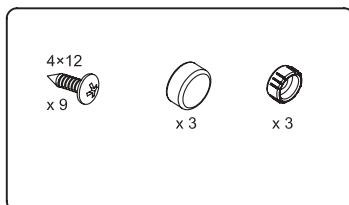

Stückliste / notwendige Werkzeuge

2