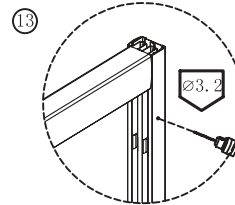

MONTAGEANLEITUNG FÜR DUSCHSCHALE
CUBE

Liste der Teile

Nr	LISTE DER TEILE	Szt.	Nr	LISTE DER TEILE	Szt.
1	Stecker	2	5	Wandprofil	1
2	Abdeckung für das Anpassungsprofil	1	6	Schraubenabdeckungen	3
3	Stecker	1	7	Schrauben 4x12	9
4	Glaswand	1	8	Schraubenscheiben	3

Nr	LISTE DER TEILE	Szt.	Nr	LISTE DER TEILE	Szt.
1	Stecker	1	13	Schraubenscheiben	6
2	Stecker	2	14	Schrauben 4x50	14
3	Stecker	2	15	Türbegrenzer	2
4	Erweiterung Profil	1	16	Untere Spur	1
5	Wandprofil	2	17	Führungselement	1
6	Regulatorisches Profil	2	18	Schrauben 4x12	32
7	Dübel	12	19	Tür stoppt	12
8	Schrauben 4x30	12	20	Abdichtung Tür stoppt	12
9	Das Schiebetürblatt	2	21	Schrauben 4x20	6
10	Griffe	2	22	Rollen	4
11	Schraubenscheiben	6	23	Oberes Laufband	1
12	Schrauben 4x12	6			

NARZĘDZIA:

- Bohrer 7mm
- Bohrer 3,2mm
- Bohrmaschine
- silikon
- Bleistift
- Schraubendreher
- Ebene

①

②

⑤

14