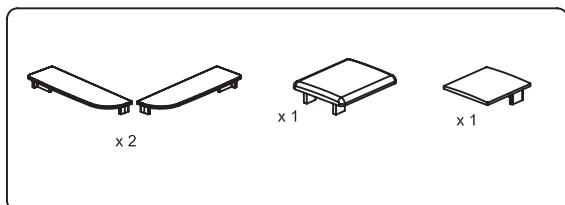

Stückliste / notwendige Werkzeuge

2