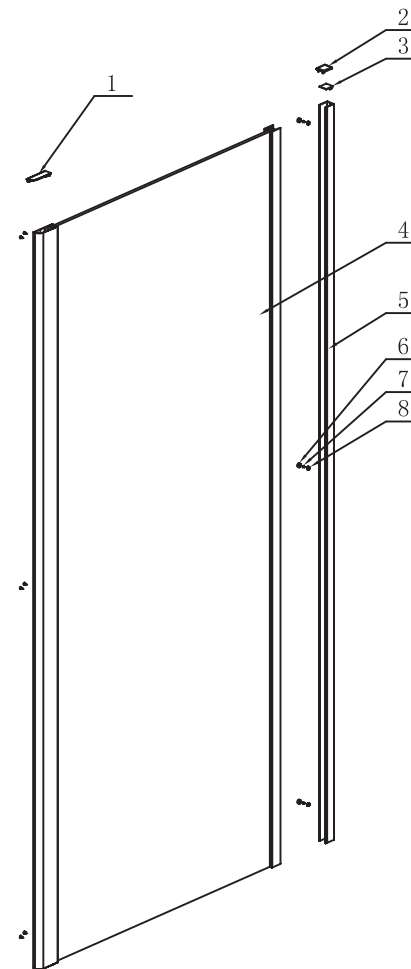

MONTAGEANLEITUNG FÜR DUSCHSCHALE
CUBE

Liste der Teile

Nr	LISTE DER TEILE	Szt.	Nr	LISTE DER TEILE	Szt.
1	Stecker	2	5	Wandprofil	1
2	Abdeckung für das Anpassungsprofil	1	6	Schraubenabdeckungen	3
3	Stecker	1	7	Schrauben 4x12	9
4	Glaswand	1	8	Schraubenscheiben	3

Stückliste / notwendige Werkzeuge

2

WERKZEUGE:

- Bohrer 7mm
- Bohrer 3,2mm
- Bohrmaschine
- silikon
- Bleistift
- Schraubendreher
- Ebene

Montageschritte

3

MONTAGEANLEITUNG FÜR DUSCHTÜREN
CUBE

Liste der Teile

Nr	LISTE DER TEILE	Szt.	Nr	LISTE DER TEILE	Szt.
1	Stecker	1	13	Schraubenscheiben	6
2	Stecker	2	14	Schrauben 4x50	14
3	Stecker	2	15	Türbegrenzer	2
4	Erweiterung Profil	1	16	Untere Spur	1
5	Wandprofil	2	17	Führungselement	1
6	Regulatorisches Profil	2	18	Schrauben 4x12	32
7	Dübel	12	19	Tür stoppt	12
8	Schrauben 4x30	12	20	Abdichtung Tür stoppt	12
9	Das Schiebetürblatt	2	21	Schrauben 4x20	6
10	Griffe	2	22	Rollen	4
11	Schraubenscheiben	6	23	Oberes Laufband	1
12	Schrauben 4x12	6			