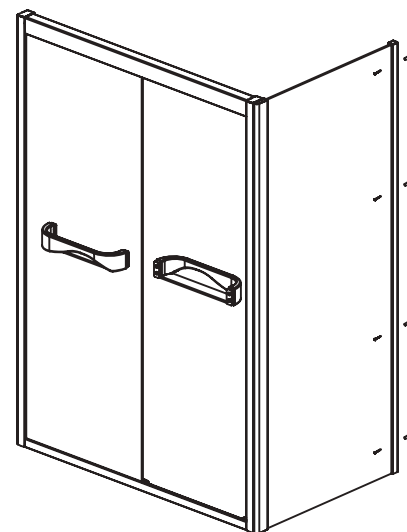

MONTAGEANLEITUNG FÜR DUSCHSCHALE
CUBE

Liste der Teile

Nr	LISTE DER TEILE	Szt.	Nr	LISTE DER TEILE	Szt.
1	Stecker	2	5	Wandprofil	1
2	Abdeckung für das Anpassungsprofil	1	6	Schraubenabdeckungen	3
3	Stecker	1	7	Schrauben 4x12	9
4	Glaswand	1	8	Schraubenscheiben	3

Stückliste / notwendige Werkzeuge

2

WERKZEUGE:

- Bohrer 7mm
- Bohrer 3,2mm
- Bohrmaschine
- silikon
- Bleistift
- Schraubendreher
- Ebene

Montageschritte

3

MONTAGEANLEITUNG FÜR DUSCHTÜREN
CUBE

Liste der Teile

Nr	LISTE DER TEILE	Szt.	Nr	LISTE DER TEILE	Szt.
1	Stecker	1	13	Schraubenscheiben	6
2	Stecker	2	14	Schrauben 4x50	14
3	Stecker	2	15	Türbegrenzer	2
4	Erweiterung Profil	1	16	Untere Spur	1
5	Wandprofil	2	17	Führungselement	1
6	Regulatorisches Profil	2	18	Schrauben 4x12	32
7	Dübel	12	19	Tür stoppt	12
8	Schrauben 4x30	12	20	Abdichtung Tür stoppt	12
9	Das Schiebetürblatt	2	21	Schrauben 4x20	6
10	Griffe	2	22	Rollen	4
11	Schraubenscheiben	6	23	Oberes Laufband	1
12	Schrauben 4x12	6			