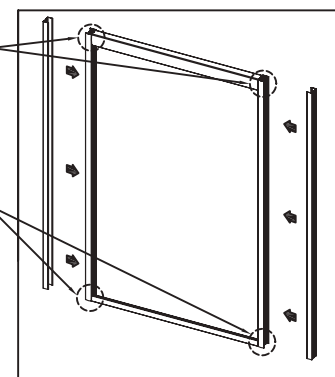

NARZĘDZIA:

- Bohrer 7mm
- Bohrer 3,2mm
- Bohrmaschine
- silikon
- Bleistift
- Schraubendreher
- Ebene

①

②

⑤