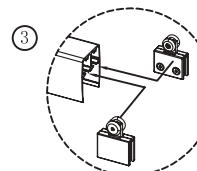

Nr	LISTE DER TEILE	Szt.	Nr	LISTE DER TEILE	Szt.
1	Stecker	1	13	Schraubenscheiben	6
2	Stecker	2	14	Schrauben 4x50	14
3	Stecker	2	15	Türbegrenzer	2
4	Erweiterung Profil	1	16	Untere Spur	1
5	Wandprofil	2	17	Führungselement	1
6	Regulatorisches Profil	2	18	Schrauben 4x12	32
7	Dübel	12	19	Tür stoppt	12
8	Schrauben 4x30	12	20	Abdichtung Tür stoppt	12
9	Das Schiebetürblatt	2	21	Schrauben 4x20	6
10	Griffe	2	22	Rollen	4
11	Schraubenscheiben	6	23	Oberes Laufband	1
12	Schrauben 4x12	6			

NARZĘDZIA:

- Bohrer 7mm
- Bohrer 3,2mm
- Bohrmaschine
- silikon
- Bleistift
- Schraubendreher
- Ebene

①

②

⑤

14