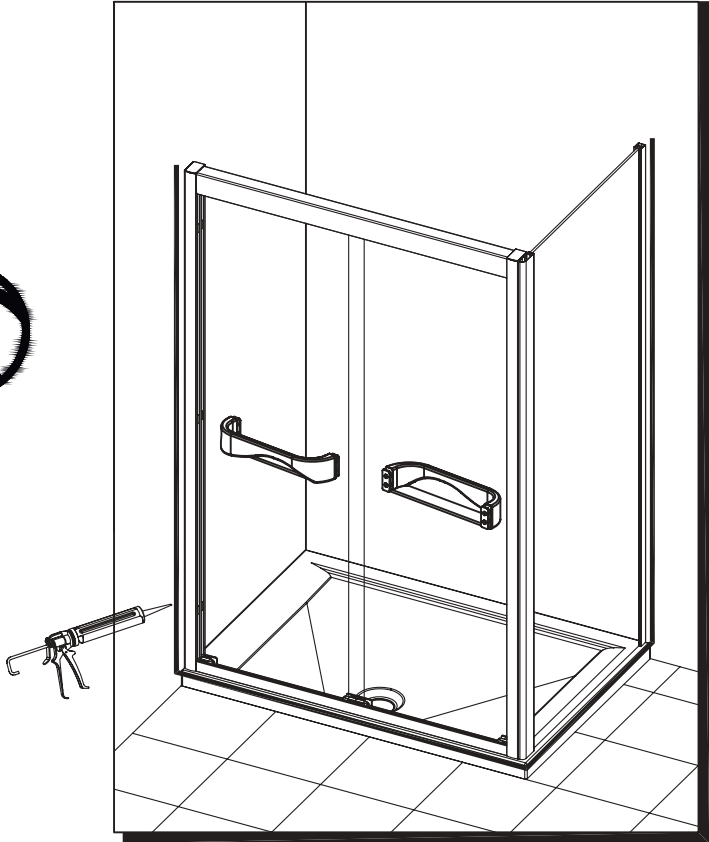

MONTAGEANLEITUNG FÜR DUSCHSCHALE
CUBE

Liste der Teile

Nr	LISTE DER TEILE	Szt.	Nr	LISTE DER TEILE	Szt.
1	Stecker	2	5	Wandprofil	1
2	Abdeckung für das Anpassungsprofil	1	6	Schraubenabdeckungen	3
3	Stecker	1	7	Schrauben 4x12	9
4	Glaswand	1	8	Schraubenscheiben	3

Stückliste / notwendige Werkzeuge

2

WERKZEUGE:

- Bohrer 7mm
- Bohrer 3,2mm
- Bohrmaschine
- silikon
- Bleistift
- Schraubendreher
- Ebene

Montageschritte

3

MONTAGEANLEITUNG FÜR DUSCHTÜREN
CUBE

Liste der Teile

Nr	LISTE DER TEILE	Szt.	Nr	LISTE DER TEILE	Szt.
1	Stecker	1	13	Schraubenscheiben	6
2	Stecker	2	14	Schrauben 4x50	14
3	Stecker	2	15	Türbegrenzer	2
4	Erweiterung Profil	1	16	Untere Spur	1
5	Wandprofil	2	17	Führungselement	1
6	Regulatorisches Profil	2	18	Schrauben 4x12	32
7	Dübel	12	19	Tür stoppt	12
8	Schrauben 4x30	12	20	Abdichtung Tür stoppt	12
9	Das Schiebetürblatt	2	21	Schrauben 4x20	6
10	Griffe	2	22	Rollen	4
11	Schraubenscheiben	6	23	Oberes Laufband	1
12	Schrauben 4x12	6			