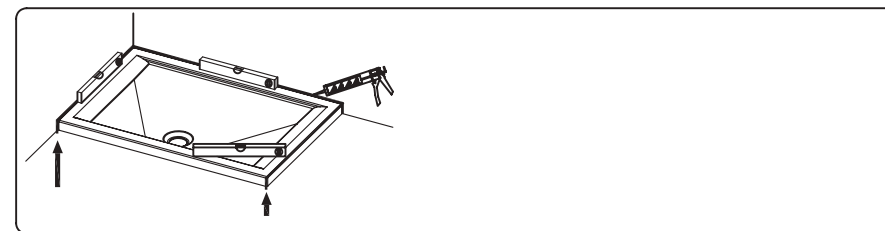

NARZĘDZIA:

- Bohrer 7mm
- Bohrer 3,2mm
- Bohrmaschine
- silikon
- Bleistift
- Schraubendreher
- Ebene

①

②

⑤