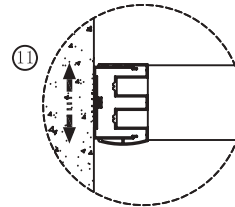

MONTAGEANLEITUNG FÜR DUSCHSCHALE
CUBE

Liste der Teile

Nr	LISTE DER TEILE	Szt.	Nr	LISTE DER TEILE	Szt.
1	Stecker	2	5	Wandprofil	1
2	Abdeckung für das Anpassungsprofil	1	6	Schraubenabdeckungen	3
3	Stecker	1	7	Schrauben 4x12	9
4	Glaswand	1	8	Schraubenscheiben	3

Nr	LISTE DER TEILE	Szt.	Nr	LISTE DER TEILE	Szt.
1	Stecker	1	13	Schraubenscheiben	6
2	Stecker	2	14	Schrauben 4x50	14
3	Stecker	2	15	Türbegrenzer	2
4	Erweiterung Profil	1	16	Untere Spur	1
5	Wandprofil	2	17	Führungselement	1
6	Regulatorisches Profil	2	18	Schrauben 4x12	32
7	Dübel	12	19	Tür stoppt	12
8	Schrauben 4x30	12	20	Abdichtung Tür stoppt	12
9	Das Schiebetürblatt	2	21	Schrauben 4x20	6
10	Griffe	2	22	Rollen	4
11	Schraubenscheiben	6	23	Oberes Laufband	1
12	Schrauben 4x12	6			

NARZĘDZIA:

- Bohrer 7mm
- Bohrer 3,2mm
- Bohrmaschine
- silikon
- Bleistift
- Schraubendreher
- Ebene

①

②

⑤

14