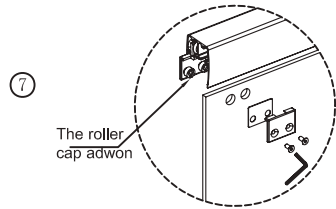

MONTAGEANLEITUNG FÜR DUSCHSCHALE
CUBE

Liste der Teile

Nr	LISTE DER TEILE	Szt.	Nr	LISTE DER TEILE	Szt.
1	Stecker	2	5	Wandprofil	1
2	Abdeckung für das Anpassungsprofil	1	6	Schraubenabdeckungen	3
3	Stecker	1	7	Schrauben 4x12	9
4	Glaswand	1	8	Schraubenscheiben	3

Nr	LISTE DER TEILE	Szt.	Nr	LISTE DER TEILE	Szt.
1	Stecker	1	13	Schraubenscheiben	6
2	Stecker	2	14	Schrauben 4x50	14
3	Stecker	2	15	Türbegrenzer	2
4	Erweiterung Profil	1	16	Untere Spur	1
5	Wandprofil	2	17	Führungselement	1
6	Regulatorisches Profil	2	18	Schrauben 4x12	32
7	Dübel	12	19	Tür stoppt	12
8	Schrauben 4x30	12	20	Abdichtung Tür stoppt	12
9	Das Schiebetürblatt	2	21	Schrauben 4x20	6
10	Griffe	2	22	Rollen	4
11	Schraubenscheiben	6	23	Oberes Laufband	1
12	Schrauben 4x12	6			

NARZĘDZIA:

- Bohrer 7mm
- Bohrer 3,2mm
- Bohrmaschine
- silikon
- Bleistift
- Schraubendreher
- Ebene

①

②

⑤

14