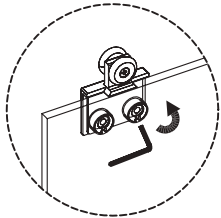

MONTAGEANLEITUNG FÜR DUSCHSCHALE
CUBE

Liste der Teile

Nr	LISTE DER TEILE	Szt.	Nr	LISTE DER TEILE	Szt.
1	Stecker	2	5	Wandprofil	1
2	Abdeckung für das Anpassungsprofil	1	6	Schraubenabdeckungen	3
3	Stecker	1	7	Schrauben 4x12	9
4	Glaswand	1	8	Schraubenscheiben	3

Nr	LISTE DER TEILE	Szt.	Nr	LISTE DER TEILE	Szt.
1	Stecker	1	13	Schraubenscheiben	6
2	Stecker	2	14	Schrauben 4x50	14
3	Stecker	2	15	Türbegrenzer	2
4	Erweiterung Profil	1	16	Untere Spur	1
5	Wandprofil	2	17	Führungselement	1
6	Regulatorisches Profil	2	18	Schrauben 4x12	32
7	Dübel	12	19	Tür stoppt	12
8	Schrauben 4x30	12	20	Abdichtung Tür stoppt	12
9	Das Schiebetürblatt	2	21	Schrauben 4x20	6
10	Griffe	2	22	Rollen	4
11	Schraubenscheiben	6	23	Oberes Laufband	1
12	Schrauben 4x12	6			

NARZĘDZIA:

- Bohrer 7mm
- Bohrer 3,2mm
- Bohrmaschine
- silikon
- Bleistift
- Schraubendreher
- Ebene

①

②

⑤

14